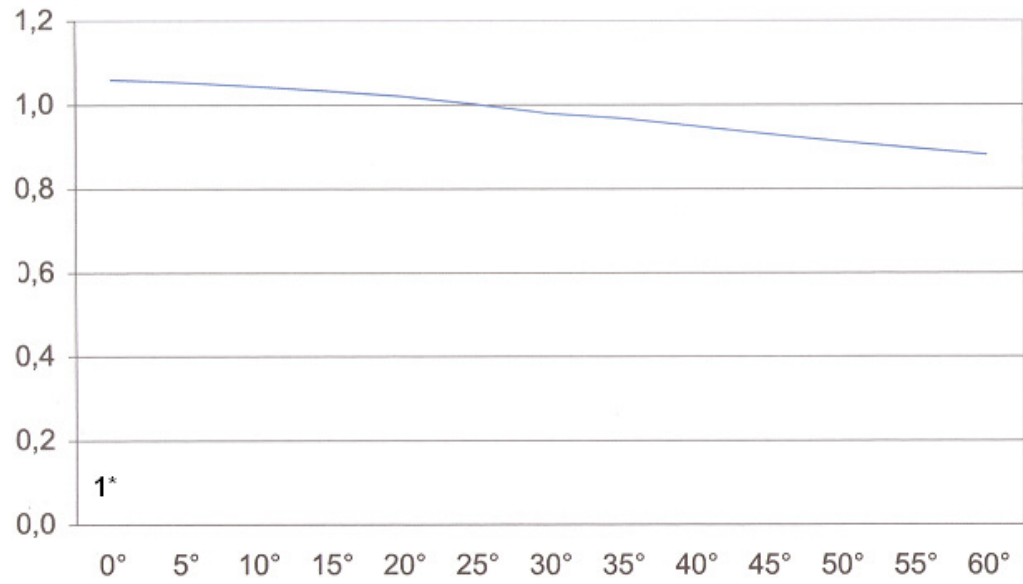

Reflexionskurve Projektionsfolie AP Weiss

1* Gainfaktor / Reflexionsfaktor

Betrachtungswinkel in °

Reflexionskurve Projektionsfolie Kombi Weiss

1* Gainfaktor / Reflexionsfaktor

Betrachtungswinkel in °

Transmissionkurve Projektionsfolie Kombi Weiss

1* Transmissionskurve

Betrachtungswinkel in °

Reflexionskurve Projektionsfolie Kombi Natur

Transmissionkurve Projektionsfolie Kombi Natur

Transmissionskurve Projektionsfolie RP Grau

Transmissionskurve Projektionsfolie RP Azure

Transmissionskurve Projektionsfolie RP Blau

Transmissionskurve Projektionsfolie RP lichtgrau