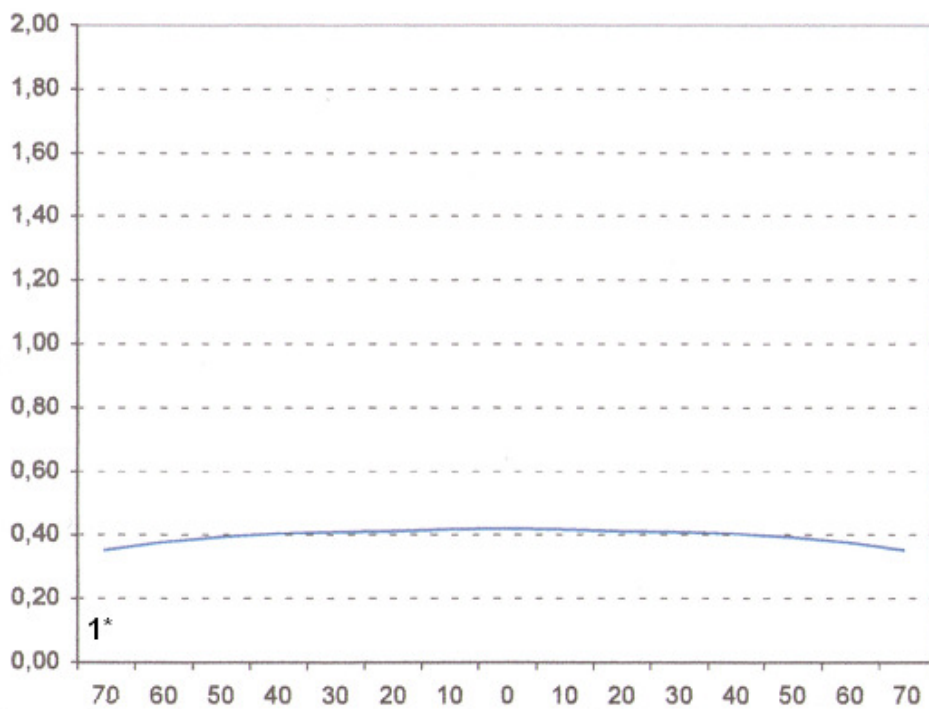

Reflexionskurve Projektionsfolie AP Weiss

1* Gainfaktor / Reflexionsfaktor

Betrachtungswinkel in °

Reflexionskurve Projektionsfolie Kombi Weiss

1* Gainfaktor / Reflexionsfaktor

Betrachtungswinkel in °

Transmissionkurve Projektionsfolie Kombi Weiss

1* Transmissionskurve

Betrachtungswinkel in °

Reflexionskurve Projektionsfolie Kombi Natur

Transmissionkurve Projektionsfolie Kombi Natur

Transmissionskurve Projektionsfolie RP Grau

Transmissionskurve Projektionsfolie RP Azure

Transmissionskurve Projektionsfolie RP Blau

Transmissionskurve Projektionsfolie RP lichtgrau