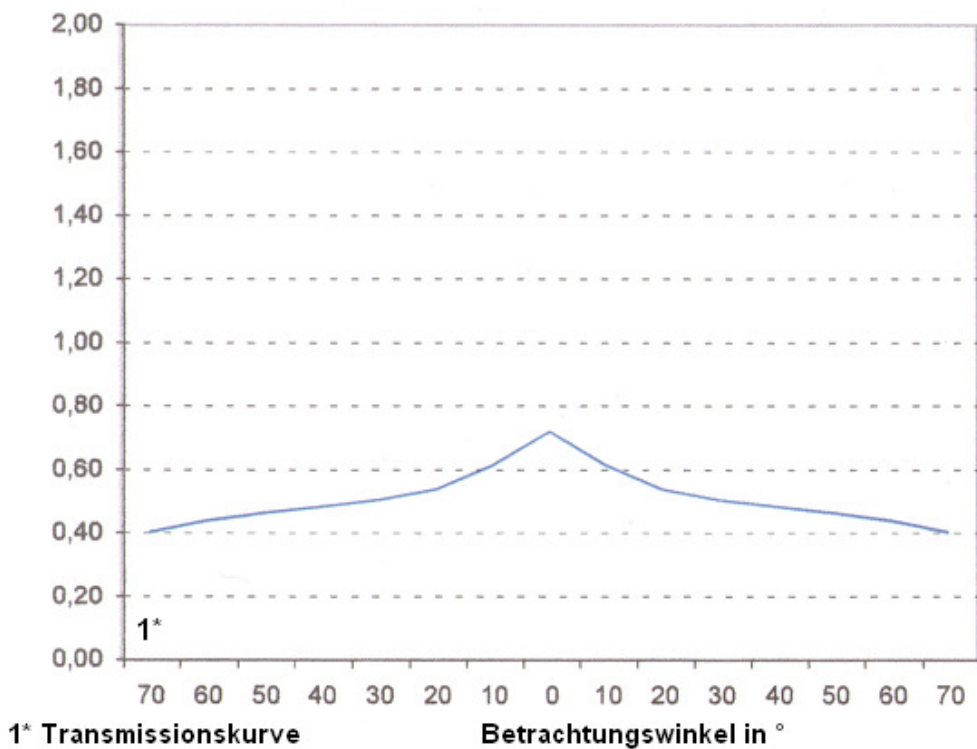

Reflexionskurve Projektionsfolie AP Weiss

1* Gainfaktor / Reflexionsfaktor

Betrachtungswinkel in °

Reflexionskurve Projektionsfolie Kombi Weiss

1* Gainfaktor / Reflexionsfaktor

Betrachtungswinkel in °

Transmissionkurve Projektionsfolie Kombi Weiss

1* Transmissionskurve

Betrachtungswinkel in °

Reflexionskurve Projektionsfolie Kombi Natur

Transmissionkurve Projektionsfolie Kombi Natur

Transmissionskurve Projektionsfolie RP Grau

Transmissionskurve Projektionsfolie RP Azure

Transmissionskurve Projektionsfolie RP Blau

Transmissionskurve Projektionsfolie RP lichtgrau