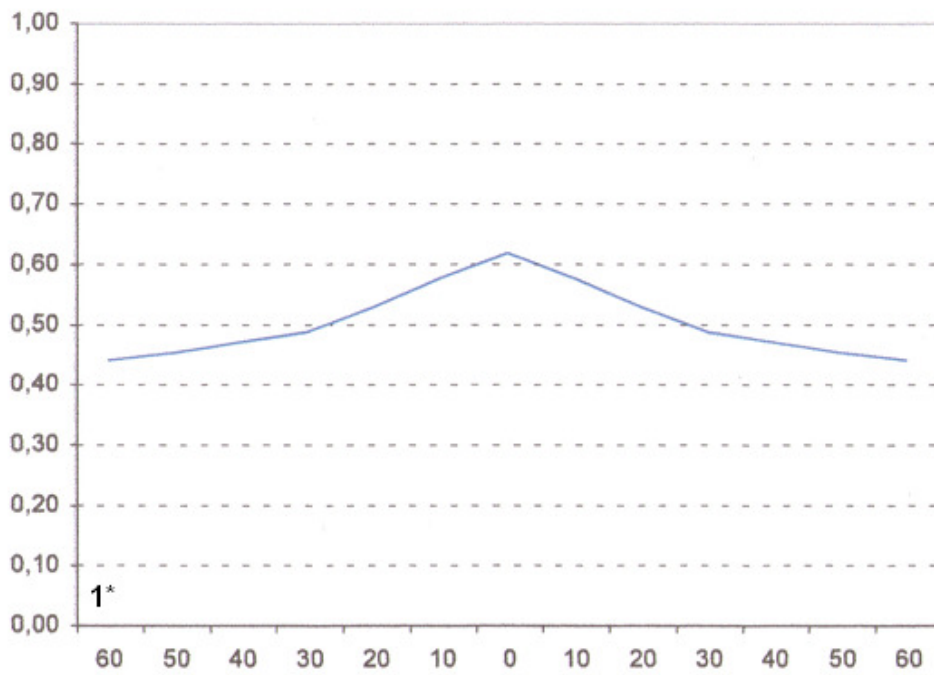

Reflexionskurve Projektionsfolie AP Weiss

1* Gainfaktor / Reflexionsfaktor

Betrachtungswinkel in °

Reflexionskurve Projektionsfolie Kombi Weiss

1* Gainfaktor / Reflexionsfaktor

Betrachtungswinkel in °

Transmissionkurve Projektionsfolie Kombi Weiss

1* Transmissionskurve

Betrachtungswinkel in °

Reflexionskurve Projektionsfolie Kombi Natur

Transmissionkurve Projektionsfolie Kombi Natur

Transmissionskurve Projektionsfolie RP Grau

Transmissionskurve Projektionsfolie RP Azure

Transmissionskurve Projektionsfolie RP Blau

Transmissionskurve Projektionsfolie RP lichtgrau