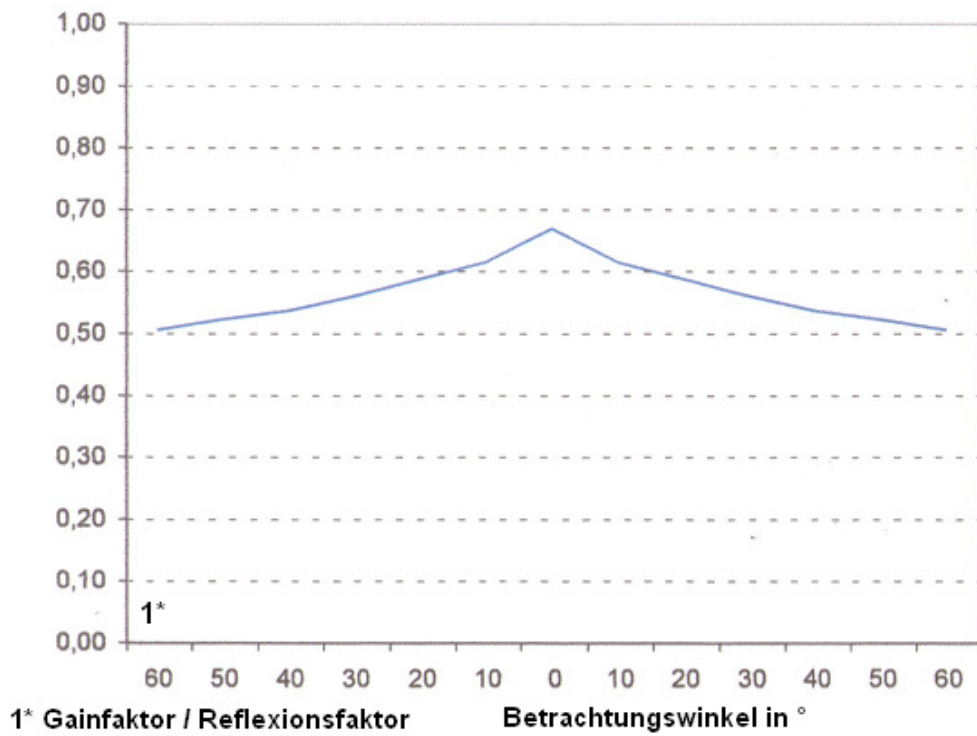

Reflexionskurve Projektionsfolie AP Weiss

1* Gainfaktor / Reflexionsfaktor

Betrachtungswinkel in °

Reflexionskurve Projektionsfolie Kombi Weiss

1* Gainfaktor / Reflexionsfaktor

Betrachtungswinkel in °

Transmissionkurve Projektionsfolie Kombi Weiss

1* Transmissionskurve

Betrachtungswinkel in °

Reflexionskurve Projektionsfolie Kombi Natur

Transmissionkurve Projektionsfolie Kombi Natur

Transmissionskurve Projektionsfolie RP Grau

Transmissionskurve Projektionsfolie RP Azure

Transmissionskurve Projektionsfolie RP Blau

Transmissionskurve Projektionsfolie RP lichtgrau